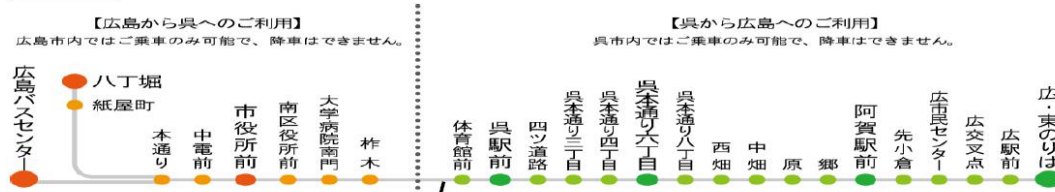

令和6年度 広島県高等学校新人バレーボール選手権大会

出場校関係者各位

広島県立呉三津田高等学校
女子バレーボール部顧問 安永 将之

駐車場について

初霜の候、皆様におかれましてはますますご清栄のこととお喜び申し上げます。

会場校の駐車場の注意点について御案内いたしますので、必ず御確認いただき、保護者にも周知してください。

本校は非常に駐車場が狭いため、当日はできるだけ公共交通機関の利用をお願いします。やむを得ず車での御来校の際は必ず各校2台以内（保護者の車も含む）をお願いします。駐車は体育館敷地内のみとし、校舎側の駐車場は利用できません。各校2台を越えての駐車が必要な場合は、周辺の有料駐車場（二河公園駐車場。高架道路真下の広場ではありません）、タイムズエディオン・呉駅西駐車場（共にバスは不可）等がありますのでそちらを御利用ください。

また、入口に段差があり、大型バス・マイクロバスは体育館敷地内には入れないため、市道上での乗降のみとなります。なお、体育館前の市道が狭く、複数のバスが同時に到着した場合、離れた場所での乗降をお願いする場合があります。

さらに、入校時間を厳守していただくよう、御協力をお願いします。毎回、校舎側の駐車場を利用されたり、入校時間よりも早く来られて周辺の市道で待機されたりする方がいらっしゃるの困っています。駐車場が狭く、御迷惑をおかけしますが、どうぞ御協力の程よろしくお願いたします。

公共交通機関利用の場合

J R・・・呉線「呉駅」で下車 → 徒歩 15 分

バス・・・クレアライン（呉市）「体育館前」で下車 → 徒歩 10 分

クレアライン

周辺地図